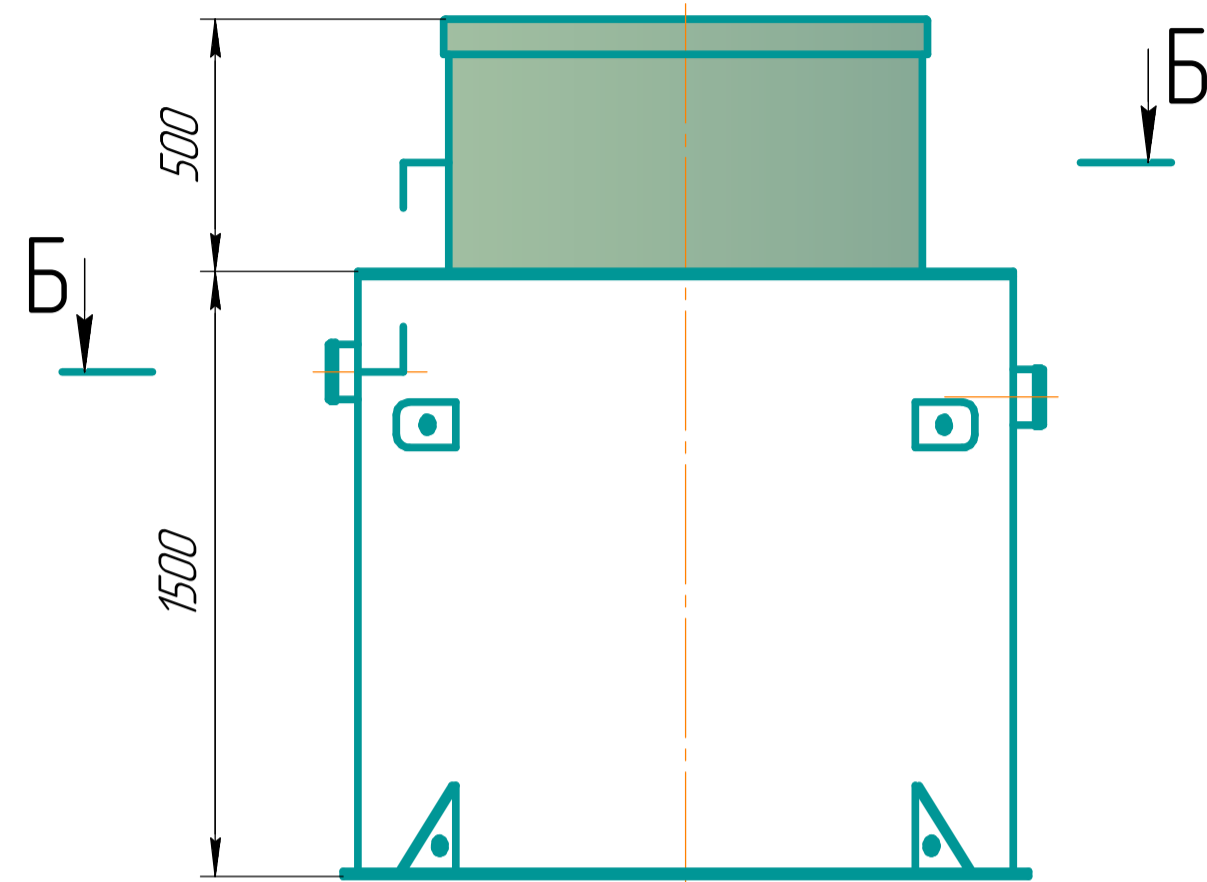

Вид спереди

В-В

Г-Г

Крышка условно не показана

Б-Б

A(1:4)

Перв. примен.	
Справ. №	
Подп. и дата	
Инв. № дубл.	
Взам. инв. №	
Подп. и дата	
Инв. № подл.	

				АЭРО 8			
Изм.	Лист	№ докум.	Подп.	Дата	Лит.	Масса	Масштаб
Разраб.						170	1:15
Проб.					Лист	Листов	1
Т.контр.							
Н.контр.							
Утв.							
Разрез самотечная							
Вид в разрезе							