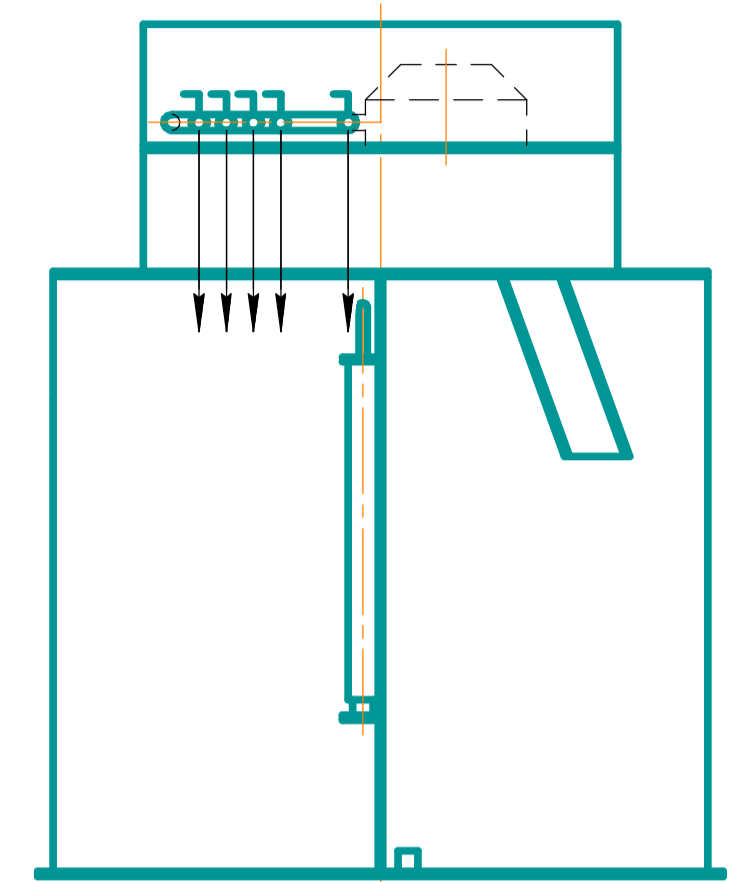

Вид спереди

В-В

Г-Г

Крышка условно не показана

Б-Б

A(1:4)

Перв. примен.	
Справ. №	
Подп. и дата	
Инв. № дубл.	
Взам. инв. №	
Подп. и дата	
Инв. № подл.	

				АЭРО 8			
Изм.	Лист	№ докум.	Подп.	Дата	Лит.	Масса	Масштаб
Разраб.						170	1:15
Проб.					Лист	Листов	1
Т.контр.							
Н.контр.							
Утв.							
Разрез самотечная							
Вид в разрезе							